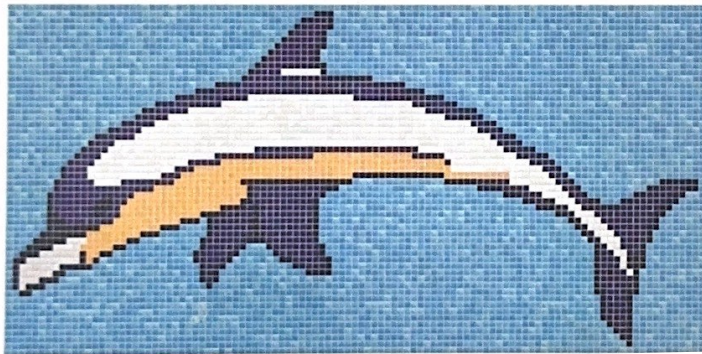

SPAIN MURALS

Venicia

Griega

Monica

Bizantina

Delfin 1.57 x 0.74 m

Foca 1.33 x 1.67 m

Delfin 2.66 x 1.33 m

Compas 1.75 x 1.75 m

Tortuga 1.74 x 1.26 m

Sun 1.75 x 1.75 m

Edge Tile

90° Corner

Surround Tile

Border MIC5

K37 (1.6 x 1.1 M)