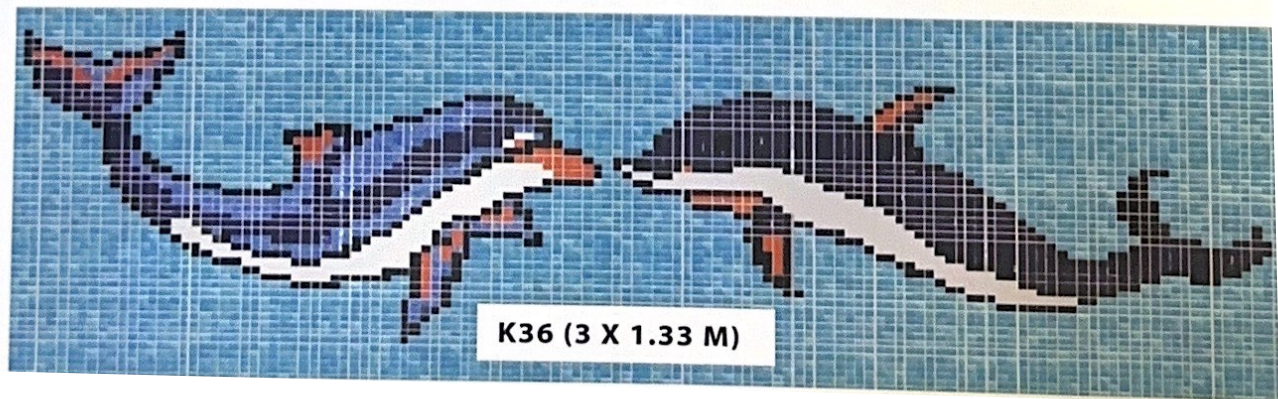

K36 (3 X 1.33 M)