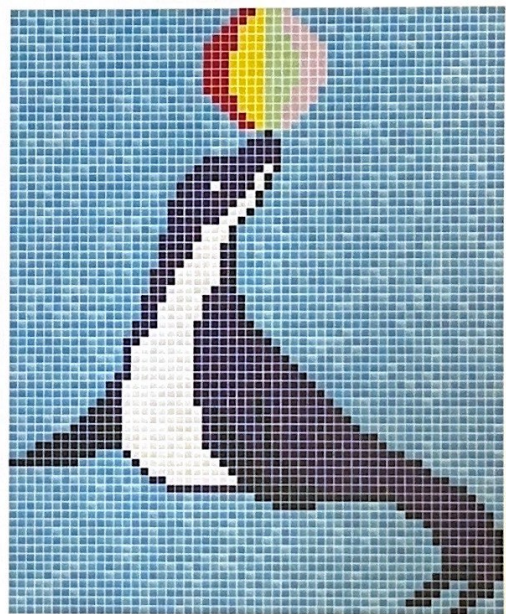

SPAIN MURALS

Venicia

Griega

Monica

Bizantina

Delfin 1.57 x 0.74 m

Foca 1.33 x 1.67 m

Delfin 2.66 x 1.33 m

Compas 1.75 x 1.75 m

Tortuga 1.74 x 1.26 m

Sun 1.75 x 1.75 m

Edge Tile

90° Corner

Surround Tile

Border MIC5

K37 (1.6 x 1.1 M)