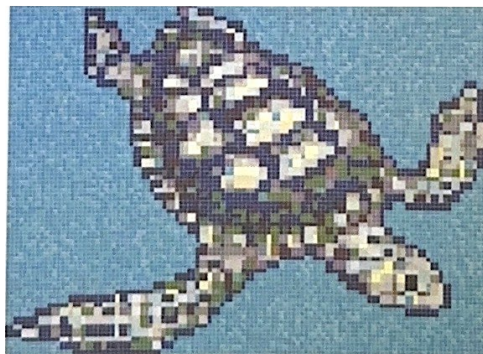

SPAIN MURALS

Venicia

Griega

Monica

Bizantina

Delfin 1.57 x 0.74 m

Foca 1.33 x 1.67 m

Delfin 2.66 x 1.33 m

Compas 1.75 x 1.75 m

Tortuga 1.74 x 1.26 m

Sun 1.75 x 1.75 m

Edge Tile

90° Corner

Surround Tile

Border MIC5

K37 (1.6 x 1.1 M)